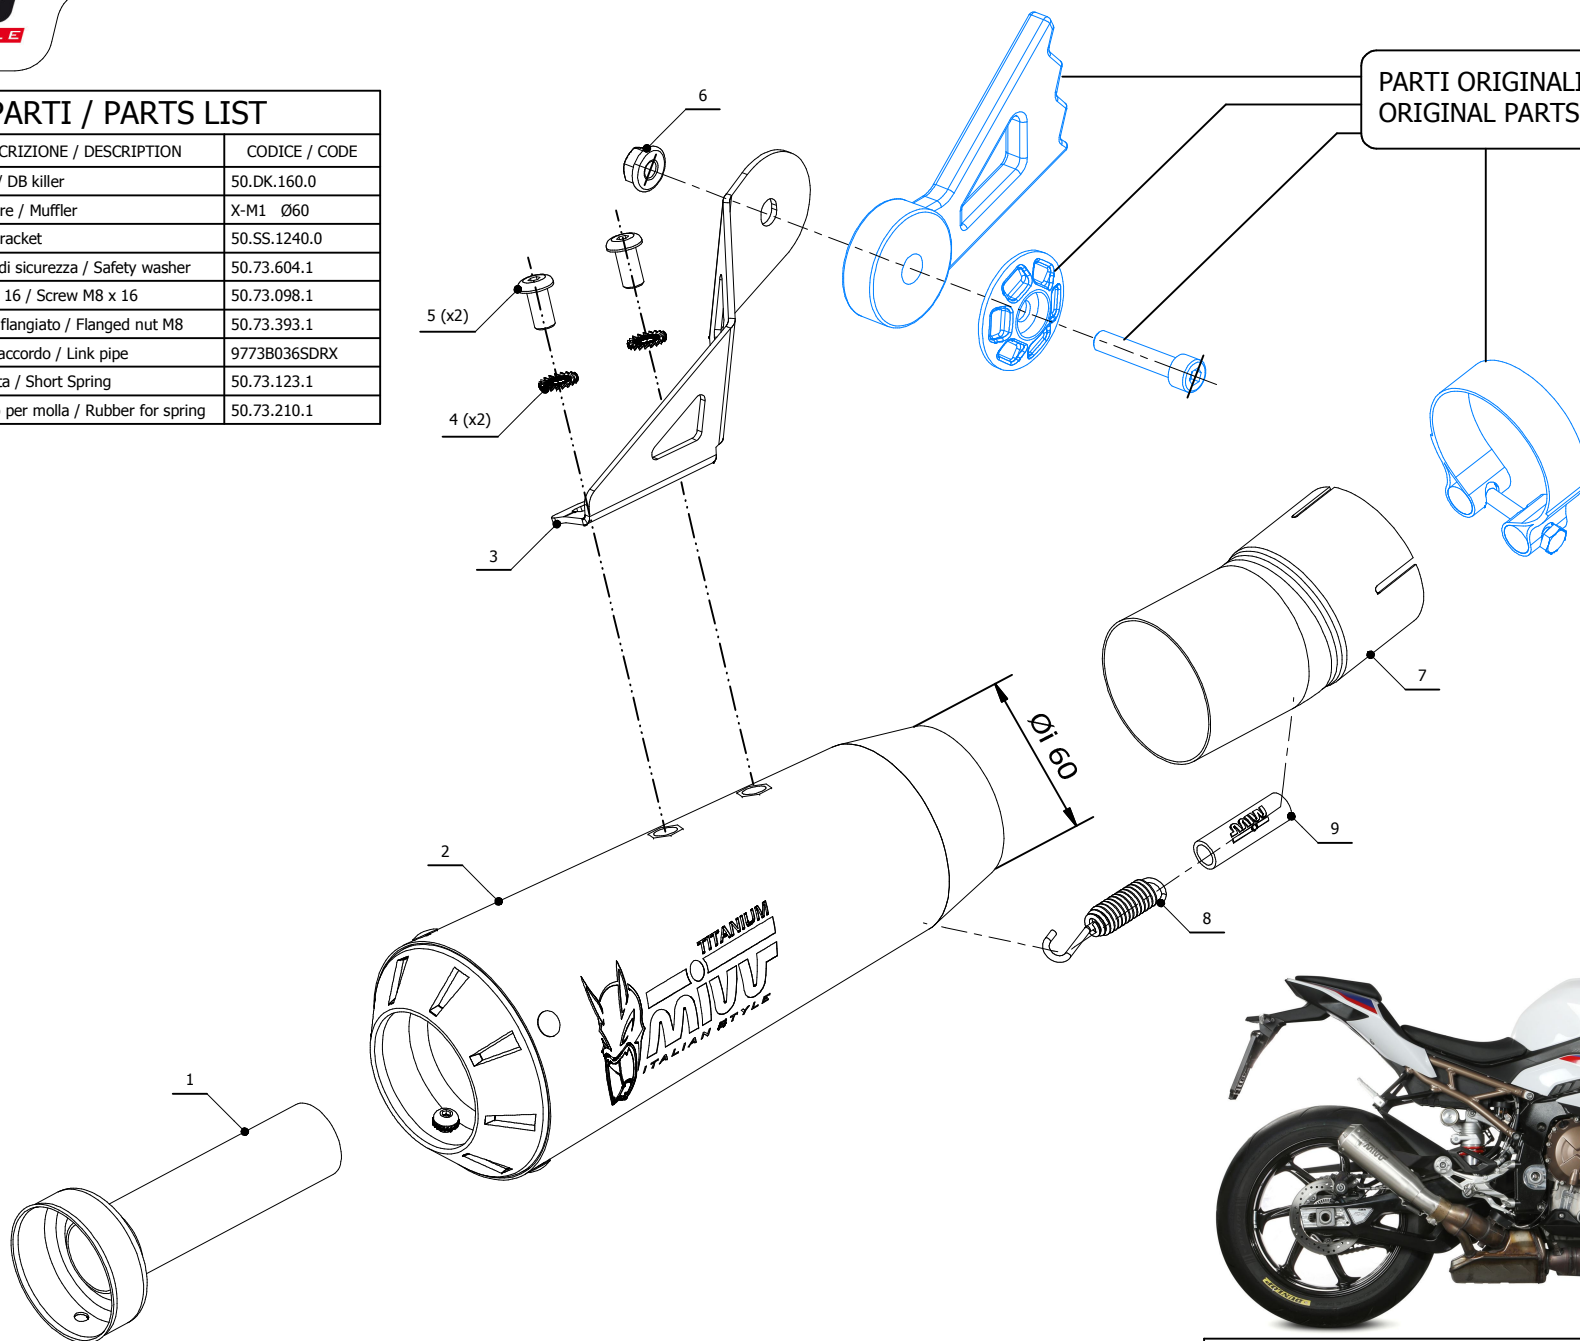

### ELENCO PARTI / PARTS LIST

#	QTÀ / QTY	DESCRIZIONE / DESCRIPTION	CODICE / CODE
1	1	DB killer / DB killer	50.DK.160.0
2	1	Silenziatore / Muffler	X-M1 Ø60
3	1	Staffa / Bracket	50.SS.1240.0
4	2	Rondella di sicurezza / Safety washer	50.73.604.1
5	2	Vite M8 x 16 / Screw M8 x 16	50.73.098.1
6	1	Dado M8 flangiato / Flanged nut M8	50.73.393.1
7	1	Tubo di raccordo / Link pipe	9773B036SDRX
8	1	Molla corta / Short Spring	50.73.123.1
9	1	Gommino per molla / Rubber for spring	50.73.210.1

### APPLICAZIONI / APPLICATIONS

CODICE / CODE	SILENZIATORE / MUFFLER	TUBO / PIPE
B.036.LC4T	TITANIO / TITANIUM	INOX / ST. STEEL