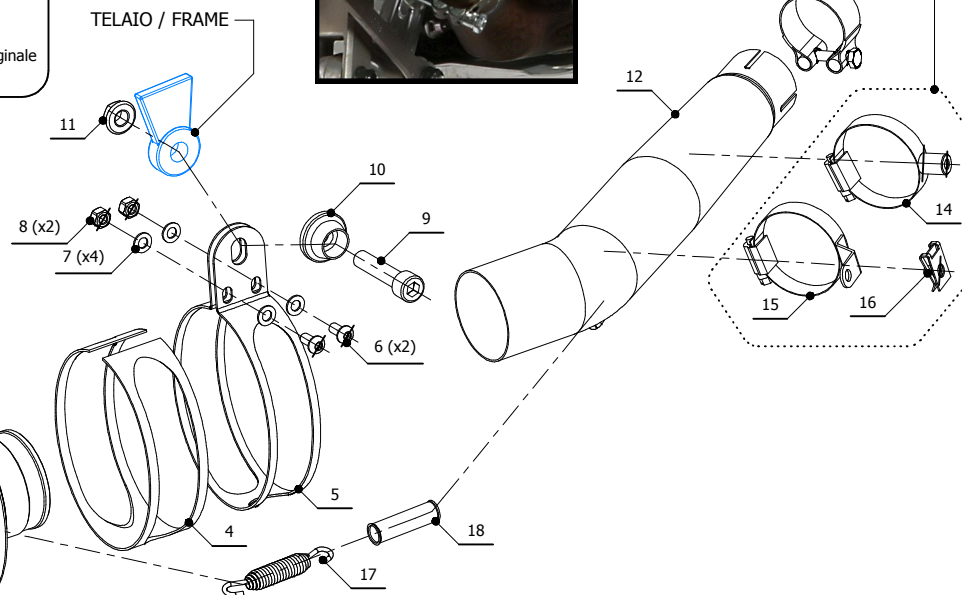

MODEL YAMAHA TENERE' 700

YEAR 2019

LINE SLIP ON

MUFFLER OVAL CARBON CAP

SCHEMATIC

ELENCO PARTI / PARTS LIST

#	QTÀ / QTY	DESCRIZIONE / DESCRIPTION	CODICE / CODE
1	1	DB killer / DB killer	50.DK.092.0
2	1	Tappo in gomma / Rubber stopper	50.73.266.1
3	1	Silenziatore / Muffler	OVAL 360
4	1	Protezione in gomma / Rubber protection	50.73.077.1
5	1	Staffa / Bracket	50.SS.031.0
6	2	Vite M6 x 12 / Screw M6 x 12	50.72.024.1
7	4	Rondella M6 / Washer M6	50.72.027.1
8	2	Dado M6 / Nut M6	50.73.146.1
9	1	Vite M10x45 / Screw M10x45	50.73.888.1
10	1	Rondella in alluminio nera / Black aluminium washer	50.73.330.1
11	1	Dado M10 flangiato / Flanged nut M10	50.73.332.1
12	1	Tubo di raccordo / Link pipe	9773Y06453
13	1	Fascetta Ø 40/43 mm / Pipe clamp Ø 40/43 mm	50.FA.005.1
14	1	Fascetta con bussola / Pipe clamp with bush	50.73.915.0
15	1	Fascetta / Pipe clamp	50.73.916.0
16	1	Dado rapido / Cage nut	50.66.009.1
17	1	Molla media / Mid-size spring	50.73.359.1
18	1	Tubo in gomma per molla / Rubber pipe for spring	50.73.210.1

OPTIONAL PART
Y.064.C1

Monta sia coi silenziatori MIWV che con lo scarico originale
It fits both MIWV and genuine silencer

Parti fissaggio carter
Cover fixing parts

APPLICAZIONI / APPLICATIONS

CODICE / CODE	SILENZIATORE / MUFFLER	TUBO / PIPE	FASCETTA / CLAMP
Y.064.L3C	CARBONIO (COPPA CARBONIO) / CARBON (CARBON CAP)	INOX / ST.STEEL	INOX / ST.STEEL
Y.064.L4C	TITANIO (COPPA CARBONIO) / TITANIUM (CARBON CAP)	INOX / ST.STEEL	INOX / ST.STEEL