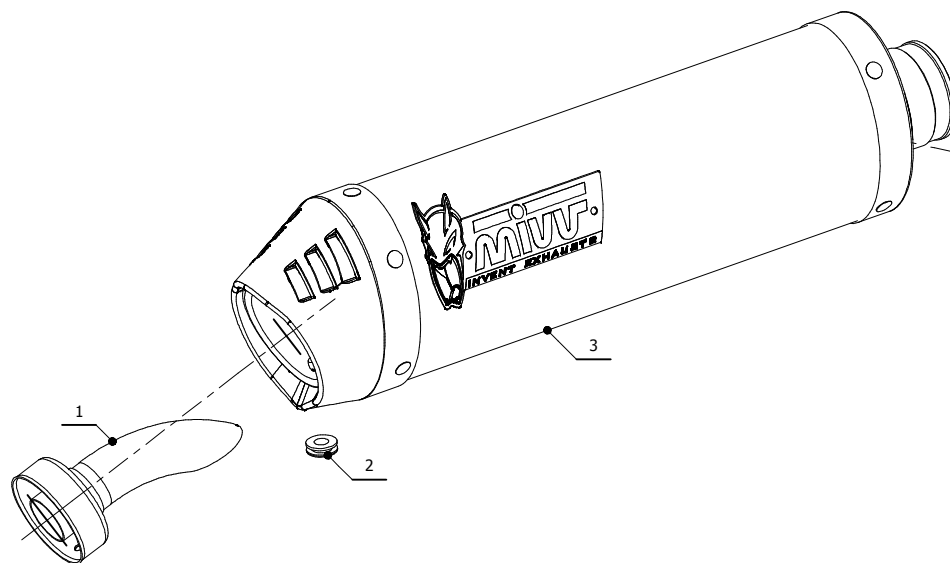

MODEL YAMAHA TENERE' 700

YEAR 2019

LINE SLIP ON

MUFFLER OVAL CARBON CAP

SCHEMATIC

ELENCO PARTI / PARTS LIST

#	QTÀ / QTY	DESCRIZIONE / DESCRIPTION	CODICE / CODE
1	1	DB killer / DB killer	50.DK.092.0
2	1	Tappo in gomma / Rubber stopper	50.73.266.1
3	1	Silenziatore / Muffler	OVAL 360
4	1	Protezione in gomma / Rubber protection	50.73.077.1
5	1	Staffa / Bracket	50.SS.031.0
6	2	Vite M6 x 12 / Screw M6 x 12	50.72.024.1
7	4	Rondella M6 / Washer M6	50.72.027.1
8	2	Dado M6 / Nut M6	50.73.146.1
9	1	Vite M10x45 / Screw M10x45	50.73.888.1
10	1	Rondella in alluminio nera / Black aluminium washer	50.73.330.1
11	1	Dado M10 flangiato / Flanged nut M10	50.73.332.1
12	1	Tubo di raccordo / Link pipe	9773Y06453
13	1	Fascetta Ø 40/43 mm / Pipe clamp Ø 40/43 mm	50.FA.005.1
14	1	Fascetta con bussola / Pipe clamp with bush	50.73.915.0
15	1	Fascetta / Pipe clamp	50.73.916.0
16	1	Dado rapido / Cage nut	50.66.009.1
17	1	Molla media / Mid-size spring	50.73.359.1
18	1	Tubo in gomma per molla / Rubber pipe for spring	50.73.210.1

OPTIONAL PART
Y.064.C1

Monta sia coi silenziatori MIWV che con lo scarico originale
It fits both MIWV and genuine silencer

Parti fissaggio carter
Cover fixing parts

APPLICAZIONI / APPLICATIONS

CODICE / CODE	SILENZIATORE / MUFFLER	TUBO / PIPE	FASCETTA / CLAMP
Y.064.L3C	CARBONIO (COPPA CARBONIO) / CARBON (CARBON CAP)	INOX / ST.STEEL	INOX / ST.STEEL
Y.064.L4C	TITANIO (COPPA CARBONIO) / TITANIUM (CARBON CAP)	INOX / ST.STEEL	INOX / ST.STEEL