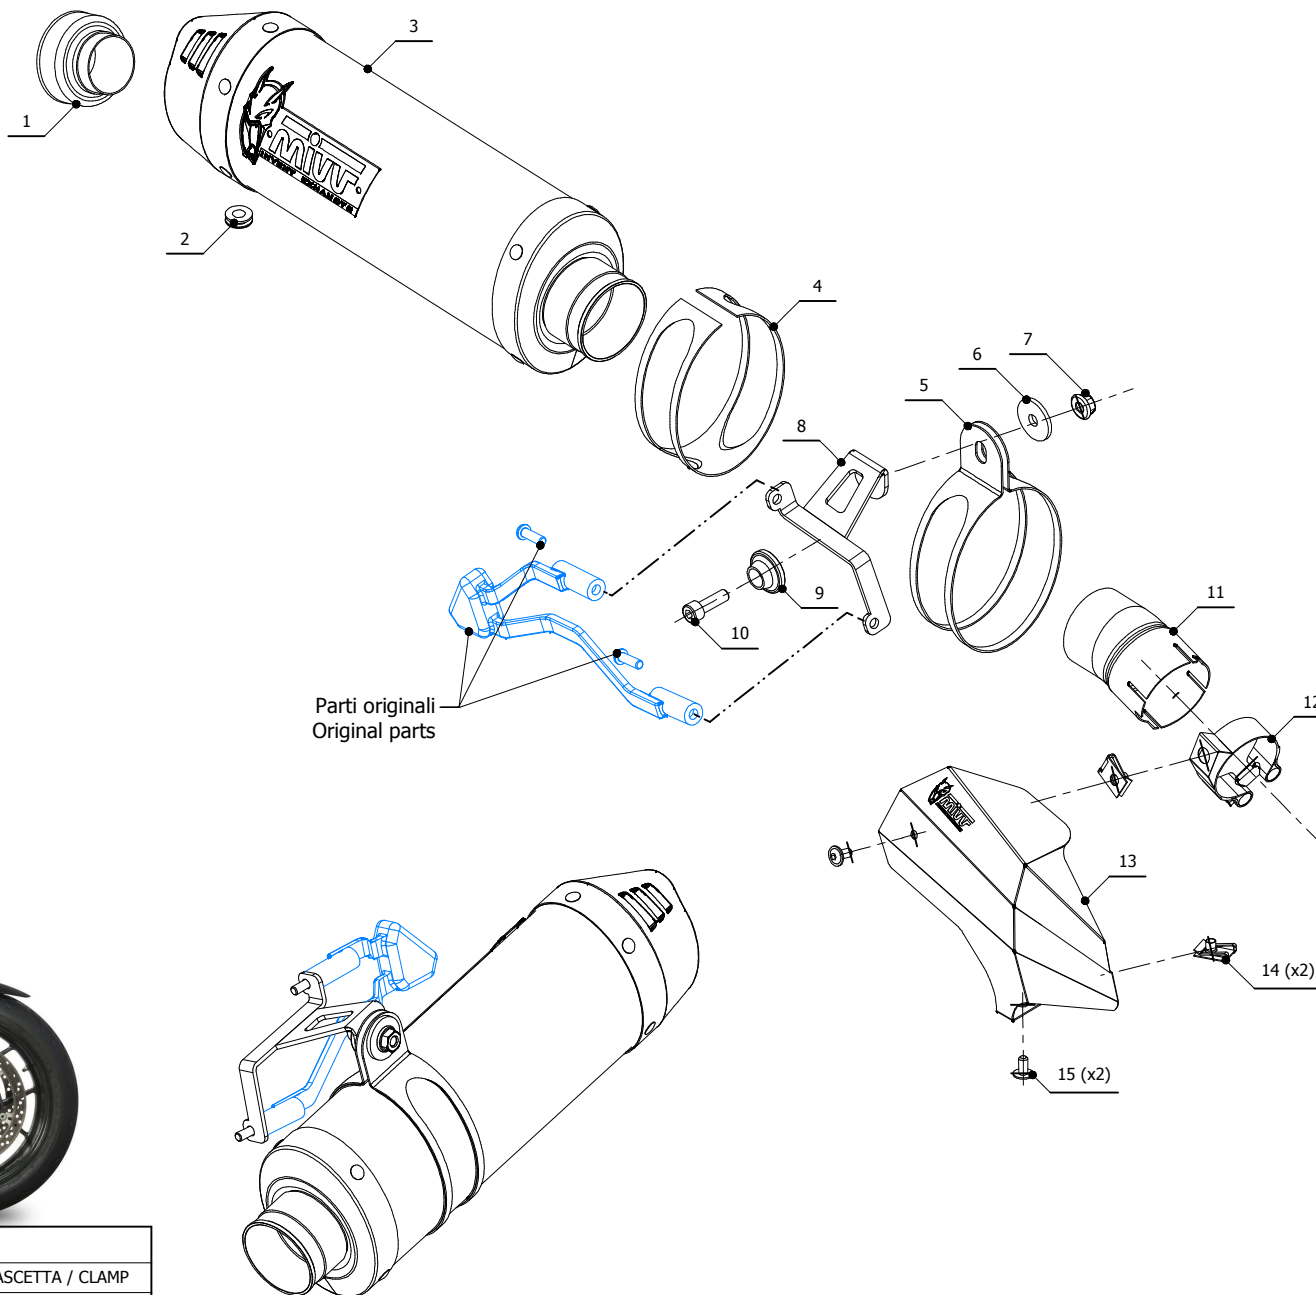

MODEL DUCATI MULTISTRADA 1200
DUCATI MULTISTRADA 1260

YEAR 2015 - 2017
2018 -->

SCHEMATIC

LINE SLIP ON

MUFFLER OVAL CARBON CAP

ELENCO PARTI / PARTS LIST

#	QTÀ / QTY	DESCRIZIONE / DESCRIPTION	CODICE / CODE
1	1	DB killer / DB killer	50.DK.067.0
2	1	Tappo in gomma / Rubber stopper	50.73.266.1
3	1	Silenziatore / Muffler	OVAL 300
4	1	Protezione in gomma / Rubber protection	50.73.077.1
5	1	Staffa / Bracket	50.SS.030.0
6	1	Rondella M8 / Washer M8	50.73.866.1
7	1	Dado M8 flangiato / Flanged nut M8	50.73.393.1
8	1	Staffa / Bracket	50.SS.951.0
9	1	Rondella in alluminio nera / Black aluminium washer	50.73.221.1
10	1	Vite M8x25 / Screw M8x25	50.73.064.1
11	1	Tubo di raccordo / Link pipe	9773D034S2
12	1	Fascetta / Pipe clamp	50.73.900.0
13	1	Cover acciaio nero / Black steel cover	50.CR.041.0
14	2	Dado rapido / Cage nut	50.66.009.1
15	2	Vite M6x12 / Screw M6x12	50.00.063.1

APPLICAZIONI / APPLICATIONS

CODICE / CODE	SILENZIATORE / MUFFLER	TUBO / PIPE	FASCETTA / CLAMP
D.034.L3C	CARBONIO (COPPA CARBONIO) / CARBON (CARBON CAP)	INOX / ST. STEEL	INOX / ST. STEEL
D.034.L4C	TITANIO (COPPA CARBONIO) / TITANIUM (CARBON CAP)		