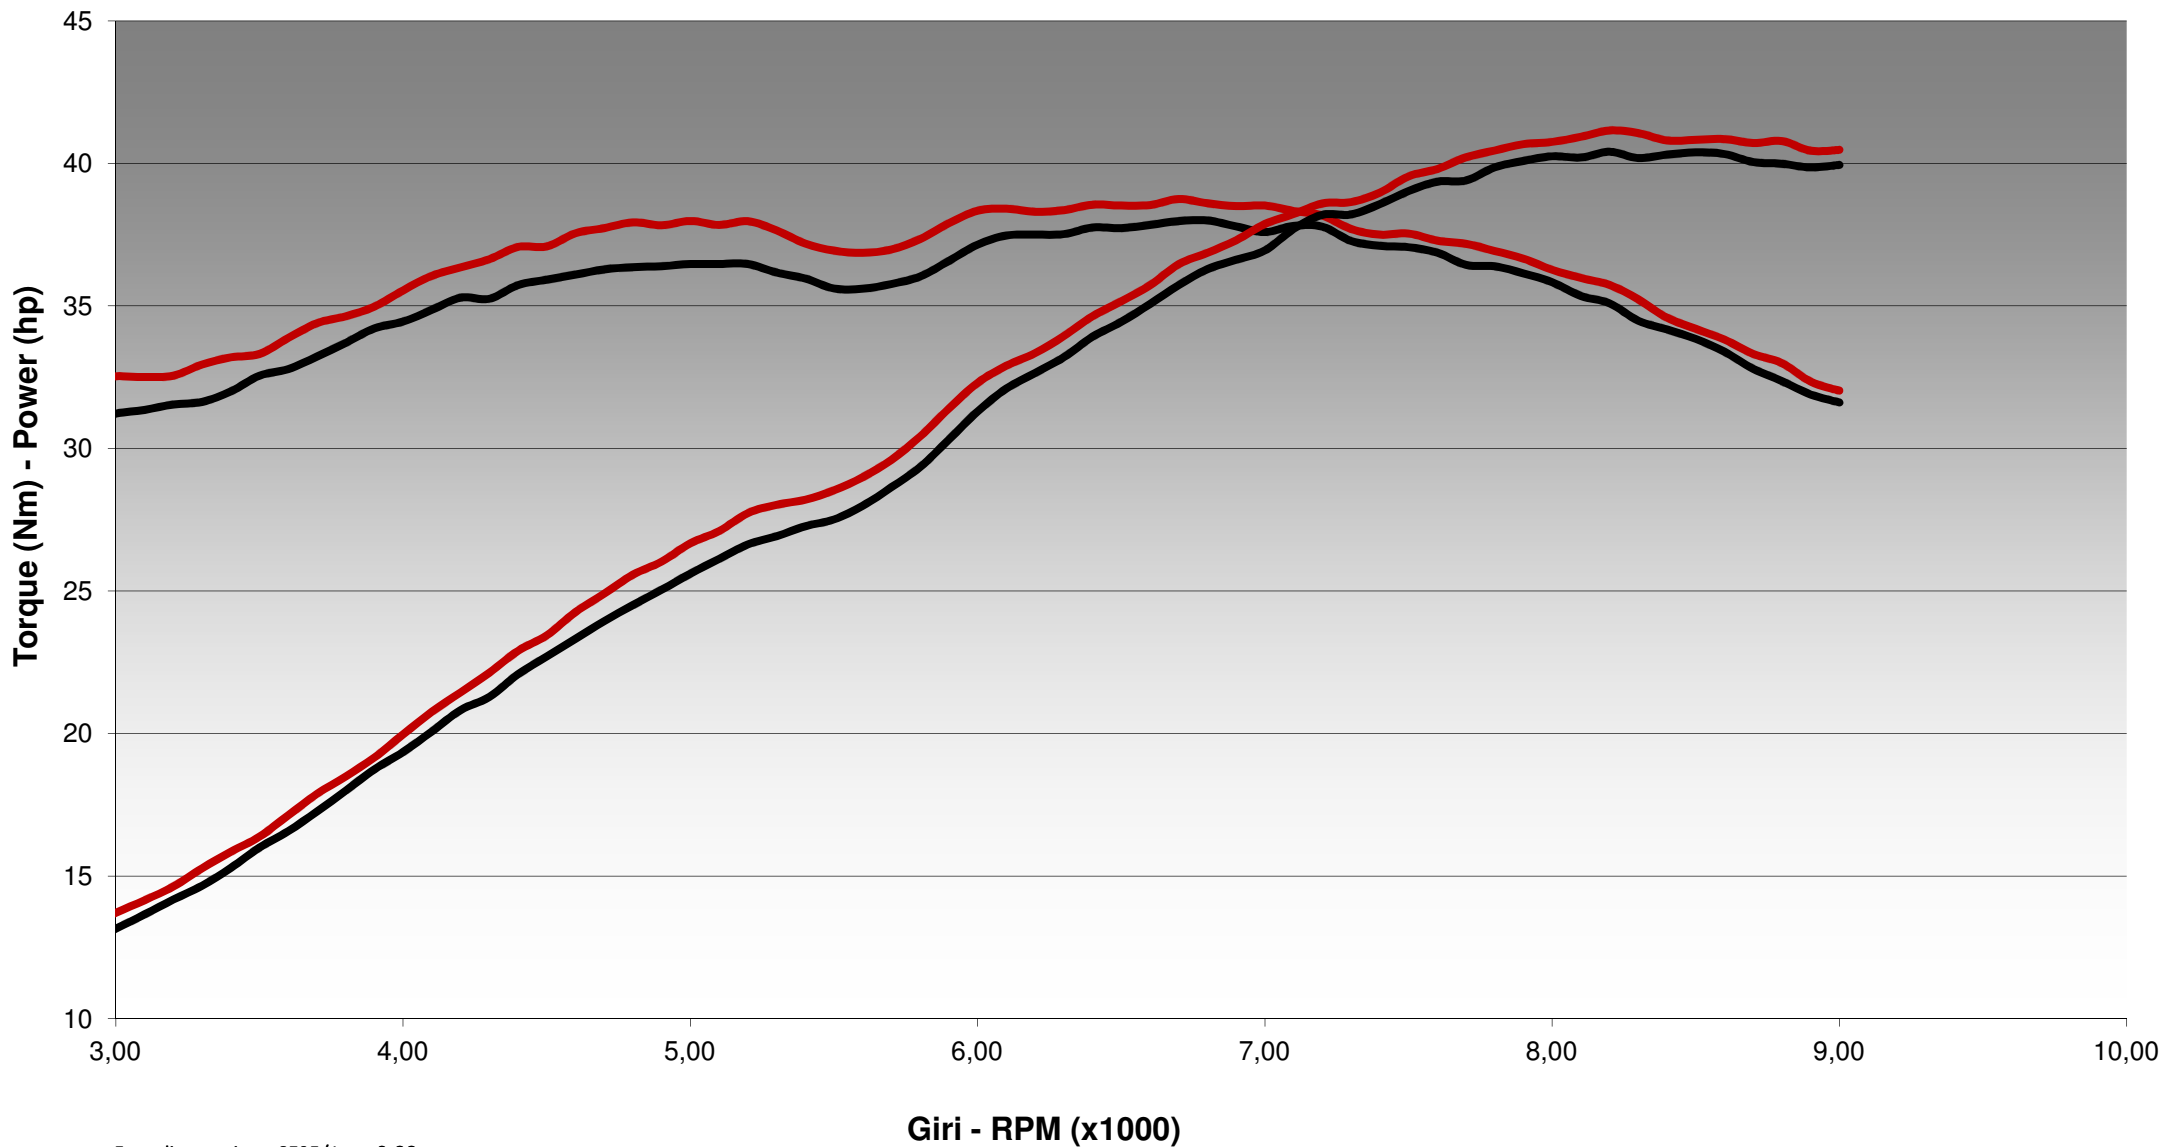

DYNOCHART

Model: **HONDA CB 500 X 2016**

Line: **SLIP ON**

Muffler: **OVAL CARBON CAP**

Fatt. di correzione CE95/1 = 0,99