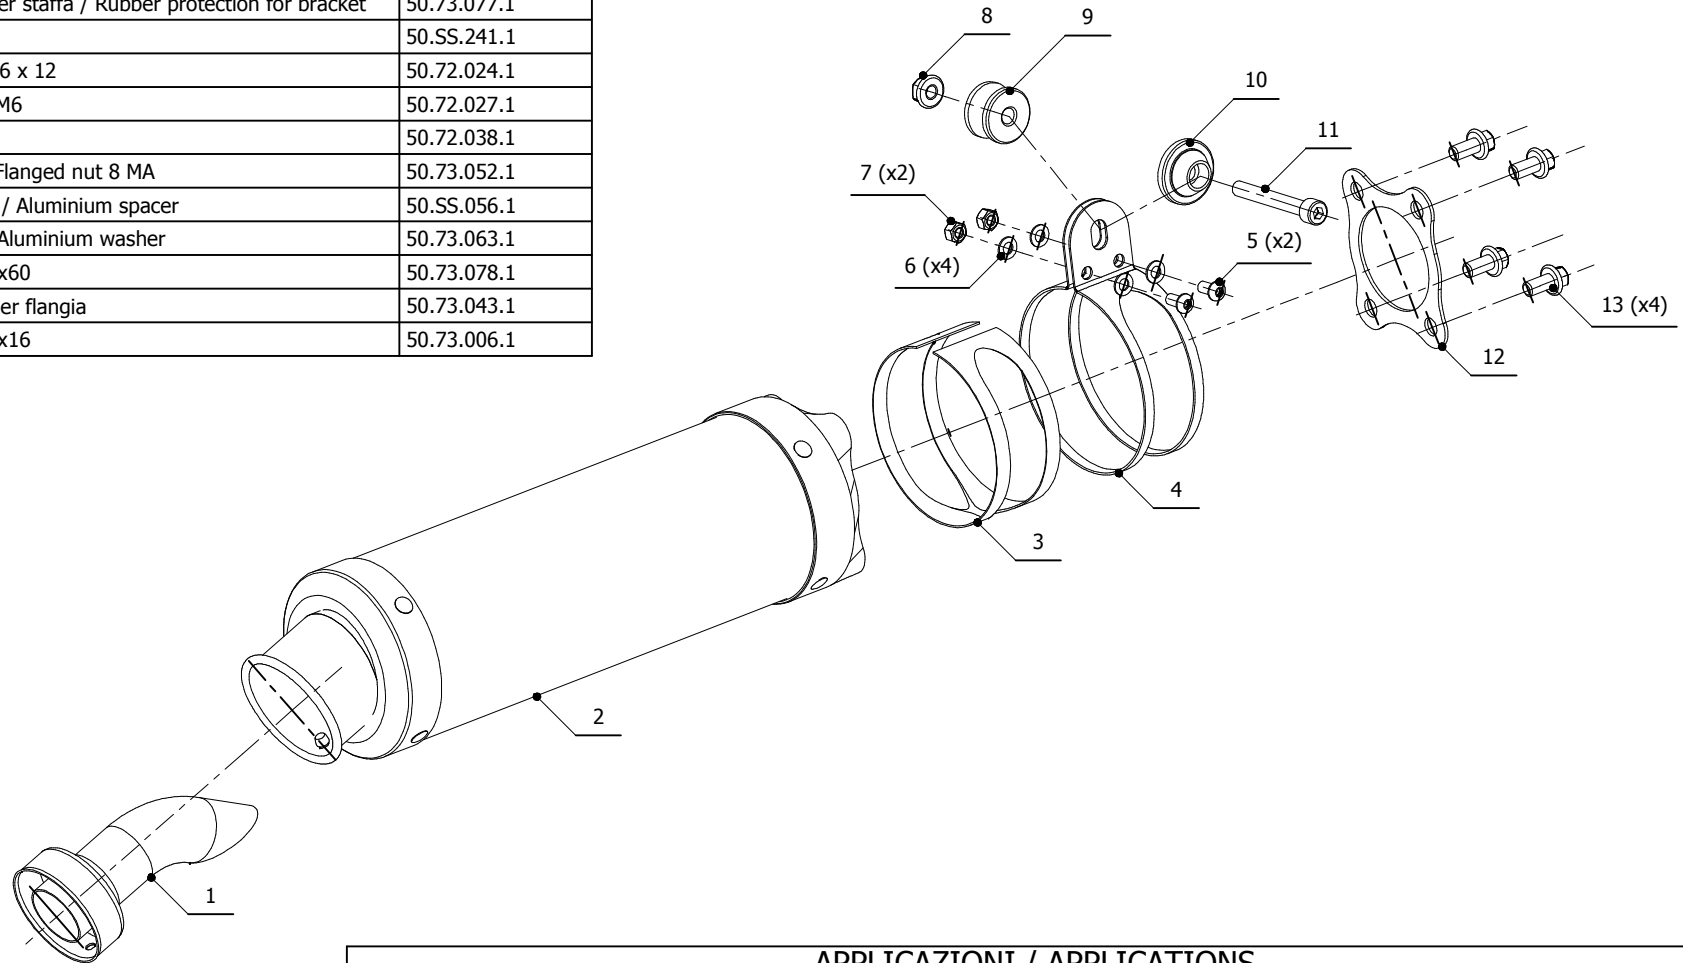

MODEL SUZUKI GSX-R 600 / 750

YEAR 2004-2005

LINE SPORT

MUFFLER GP

SCHEMATIC

ELENCO PARTI / PARTS LIST

#	QTÀ / QTY	DESCRIZIONE / DESCRIPTION	CODICE / CODE
1	1	DB killer / DB killer	50.DK.020.0
2	1	Silenziatore / Muffler	GP
3	1	Protezione in gomma per staffa / Rubber protection for bracket	50.73.077.1
4	1	Staffa / Bracket	50.SS.241.1
5	2	Vite M6 x 12 / Screw M6 x 12	50.72.024.1
6	4	Rondella M6 / Washer M6	50.72.027.1
7	2	Dado M6 / Nut M6	50.72.038.1
8	1	Dado 8 MA flangiato / Flanged nut 8 MA	50.73.052.1
9	1	Distanziale in alluminio / Aluminium spacer	50.SS.056.1
10	1	Rondella in alluminio / Aluminium washer	50.73.063.1
11	1	Vite M8x60 / Screw M8x60	50.73.078.1
12	1	Guarnizione in grafite per flangia	50.73.043.1
13	4	Vite M8x16 / Screw M8x16	50.73.006.1

APPLICAZIONI / APPLICATIONS

CODICE / CODE	TUBO / PIPE	MUFFLER / SILENZIATORE	FASCETTA / CLAMP
S.014.L2S	INOX / ST. STEEL	CARBONIO / CARBON FIBER	INOX / ST. STEEL
S.014.L6S	INOX / ST. STEEL	TITANIO / TITANIUM	INOX / ST. STEEL