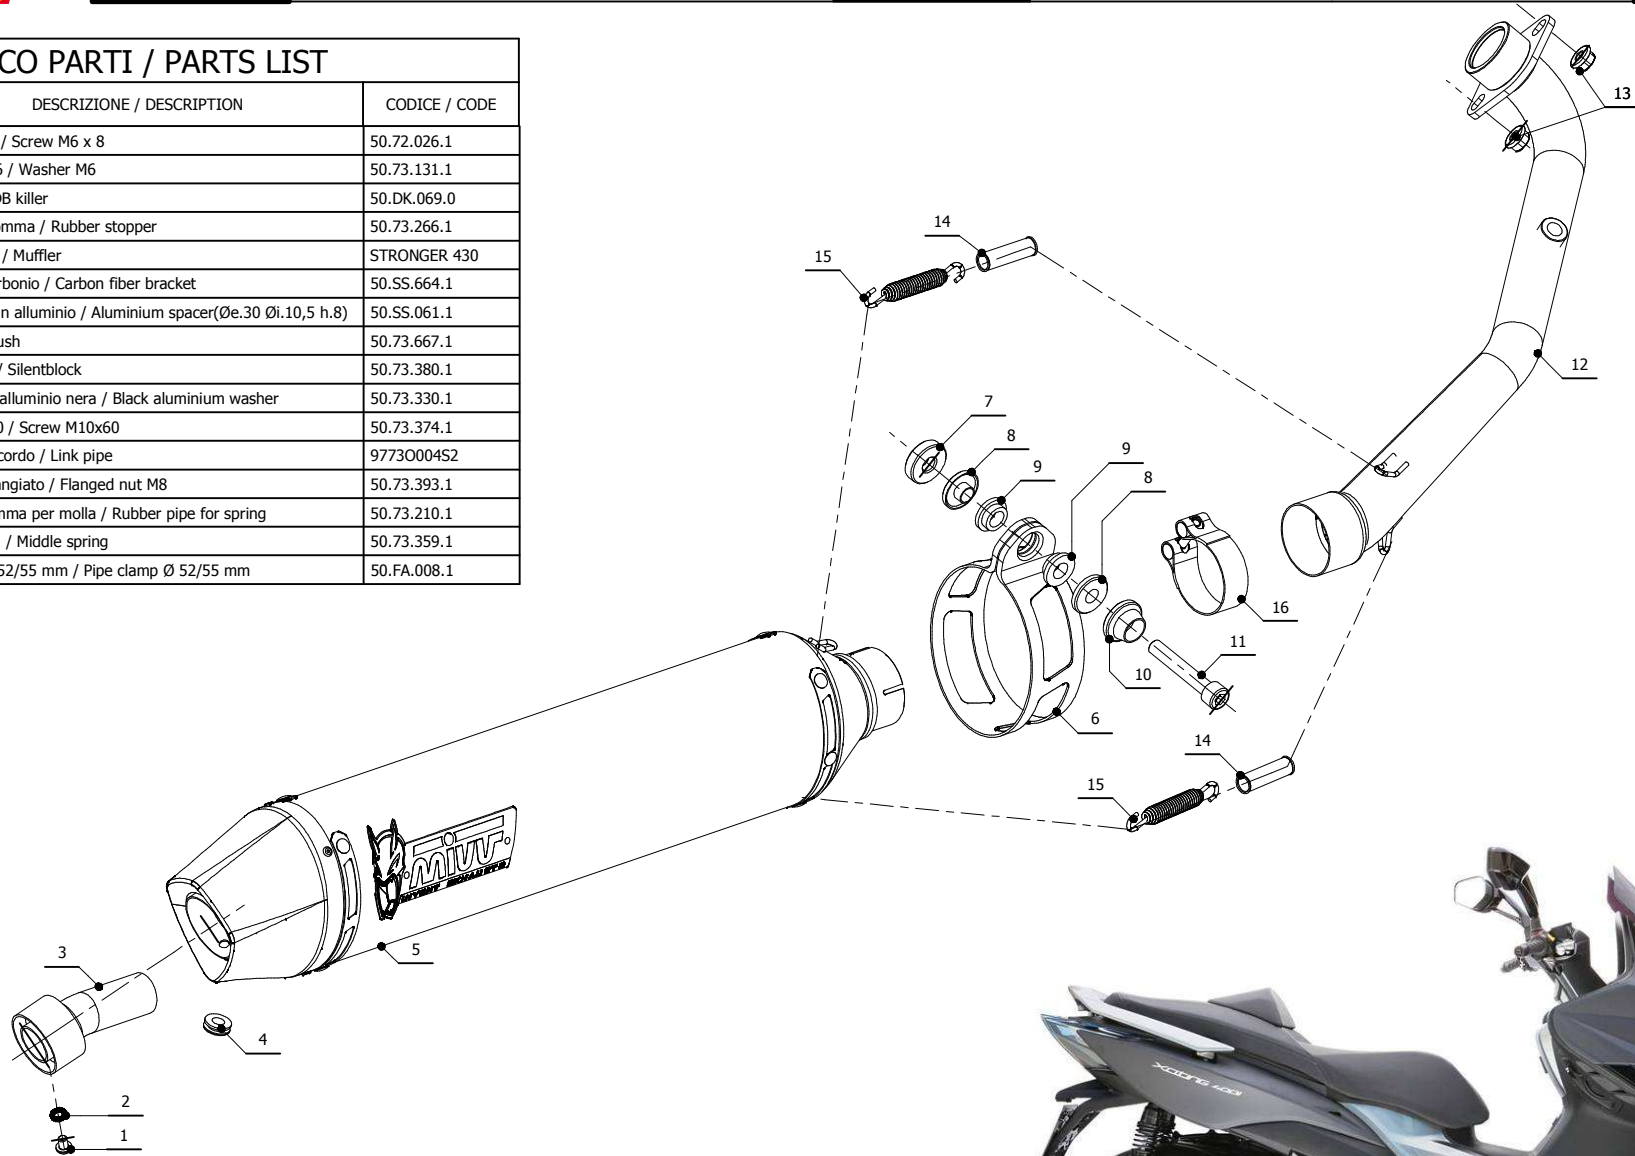

MODEL KYMCO X-CITING 400

YEAR 2013

LINE SPORT

MUFFLER STRONGER

SCHEMATIC

ELENCO PARTI / PARTS LIST

#	QTÀ / QTY	DESCRIZIONE / DESCRIPTION	CODICE / CODE
1	1	Vite M6 x 8 / Screw M6 x 8	50.72.026.1
2	1	Rondella M6 / Washer M6	50.73.131.1
3	1	DB killer / DB killer	50.DK.069.0
4	1	Tappo in gomma / Rubber stopper	50.73.266.1
5	1	Silenziatore / Muffler	STRONGER 430
6	1	Staffa in carbonio / Carbon fiber bracket	50.SS.664.1
7	1	Distanziale in alluminio / Aluminium spacer(Øe.30 Øi.10,5 h.8)	50.SS.061.1
8	2	Boccola / Bush	50.73.667.1
9	2	Silentblock / Silentblock	50.73.380.1
10	1	Rondella in alluminio nera / Black aluminium washer	50.73.330.1
11	1	Vite M10x60 / Screw M10x60	50.73.374.1
12	1	Tubo di raccordo / Link pipe	97730004S2
13	2	Dado M8 flangiato / Flanged nut M8	50.73.393.1
14	2	Tubo in gomma per molla / Rubber pipe for spring	50.73.210.1
15	2	Molla media / Middle spring	50.73.359.1
16	1	Fascetta Ø 52/55 mm / Pipe clamp Ø 52/55 mm	50.FA.008.1

APPLICAZIONI / APPLICATIONS

CODICE / CODE	TUBO / PIPE	SILENZIATORE / MUFFLER	FASCETTA / CLAMP
0.004.LBSC	INOX / ST. STEEL	STEEL BLACK	CARBONIO / CARBON FIBER