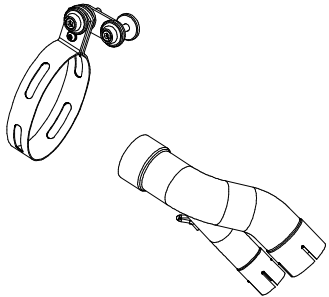

**MODEL** BMW S 1000 XR

**YEAR** 2015 ->

**LINE** SLIP ON

**MUFFLER** SUONO

**SCHEMATIC**

**PARTI OPZIONALI  
OPTIONAL PARTS**

COMPONENTI PASSAGGIO BASSO  
LOW POSITION PARTS  
cod.: **00.73.ACC.036.S7**

**ELENCO PARTI / PARTS LIST**

#	QTÀ / QTY	DESCRIZIONE / DESCRIPTION	CODICE / CODE
1	1	DB killer / DB killer	50.DK.075.0
2	1	Vite M5x10 / Screw M5 x 10	50.73.858.1
3	1	Tappo in gomma / Rubber stopper	50.73.266.1
4	1	Silenziatore / Muffler	SUONO 320
5	2	Tassello grande / Rubber big block	50.73.203.1
6	1	Staffa in carbonio / Carbon fiber bracket	50.SS.180.1
7	1	Vite M8x30 / Screw M8x30	50.73.219.1
8	1	Rondella in alluminio nera / Black aluminium washer	50.73.221.1
9	1	Rondella in gomma / Rubber washer	50.73.227.1
10	1	Dado M8 flangiato / Flanged nut M8	50.73.393.1
11	1	Staffa / Bracket	50.SS.919.0
12	1	Tubo di raccordo / Link pipe	9773B027SE
13	1	Fascetta Ø 36/39 mm / Pipe clamp Ø 36/39 mm	50.FA.002.1
14	1	Fascetta Ø 48/51 mm / Pipe clamp Ø 48/51 mm	50.FA.007.1
15	1	Tubo in gomma per molla / Rubber pipe for spring	50.73.210.1
16	1	Molla corta / Short Spring	50.73.123.1

**APPLICAZIONI / APPLICATIONS**

CODICE / CODE	SILENZIATORE / MUFFLER	TUBO / PIPE	FASCETTA / CLAMP
B.027.L7	INOX (COPPE CARBONIO) / ST. STEEL (CARBON CAPS)	INOX / ST. STEEL	CARBONIO / CARBON FIBER
B.027.L9	STEEL BLACK		