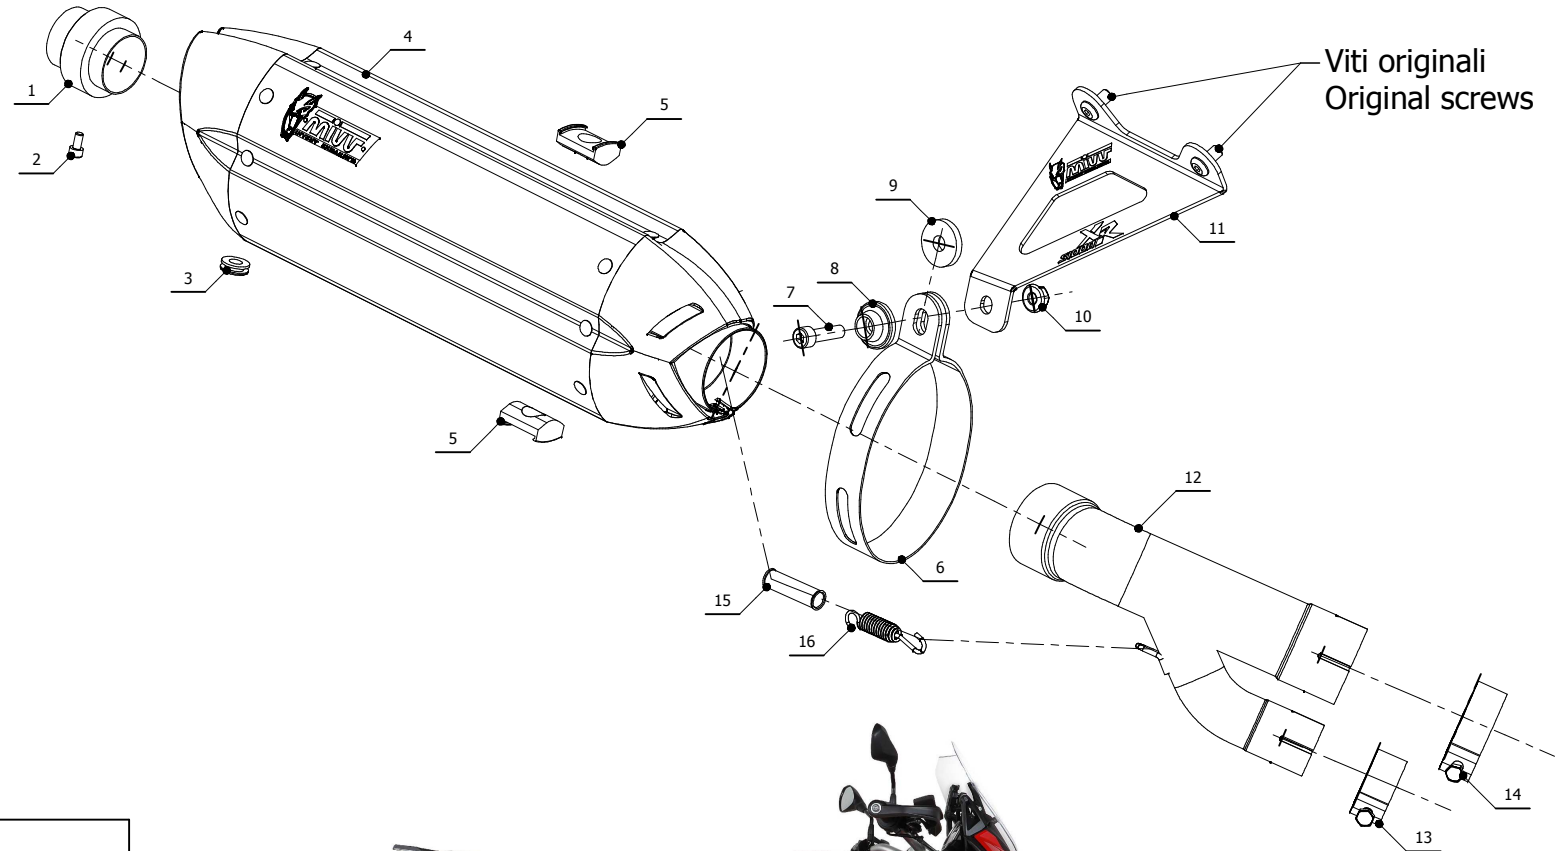

**MODEL** BMW S 1000 XR

**YEAR** 2015 ->

**LINE** SLIP ON

**MUFFLER** SUONO

**SCHEMATIC**

**PARTI OPZIONALI  
OPTIONAL PARTS**

COMPONENTI PASSAGGIO BASSO  
LOW POSITION PARTS  
cod.: **00.73.ACC.036.S7**

**ELENCO PARTI / PARTS LIST**

#	QTÀ / QTY	DESCRIZIONE / DESCRIPTION	CODICE / CODE
1	1	DB killer / DB killer	50.DK.075.0
2	1	Vite M5x10 / Screw M5 x 10	50.73.858.1
3	1	Tappo in gomma / Rubber stopper	50.73.266.1
4	1	Silenziatore / Muffler	SUONO 320
5	2	Tassello grande / Rubber big block	50.73.203.1
6	1	Staffa in carbonio / Carbon fiber bracket	50.SS.180.1
7	1	Vite M8x30 / Screw M8x30	50.73.219.1
8	1	Rondella in alluminio nera / Black aluminium washer	50.73.221.1
9	1	Rondella in gomma / Rubber washer	50.73.227.1
10	1	Dado M8 flangiato / Flanged nut M8	50.73.393.1
11	1	Staffa / Bracket	50.SS.919.0
12	1	Tubo di raccordo / Link pipe	9773B027SE
13	1	Fascetta Ø 36/39 mm / Pipe clamp Ø 36/39 mm	50.FA.002.1
14	1	Fascetta Ø 48/51 mm / Pipe clamp Ø 48/51 mm	50.FA.007.1
15	1	Tubo in gomma per molla / Rubber pipe for spring	50.73.210.1
16	1	Molla corta / Short Spring	50.73.123.1

**APPLICAZIONI / APPLICATIONS**

CODICE / CODE	SILENZIATORE / MUFFLER	TUBO / PIPE	FASCETTA / CLAMP
B.027.L7	INOX (COPPE CARBONIO) / ST. STEEL (CARBON CAPS)	INOX / ST. STEEL	CARBONIO / CARBON FIBER
B.027.L9	STEEL BLACK		