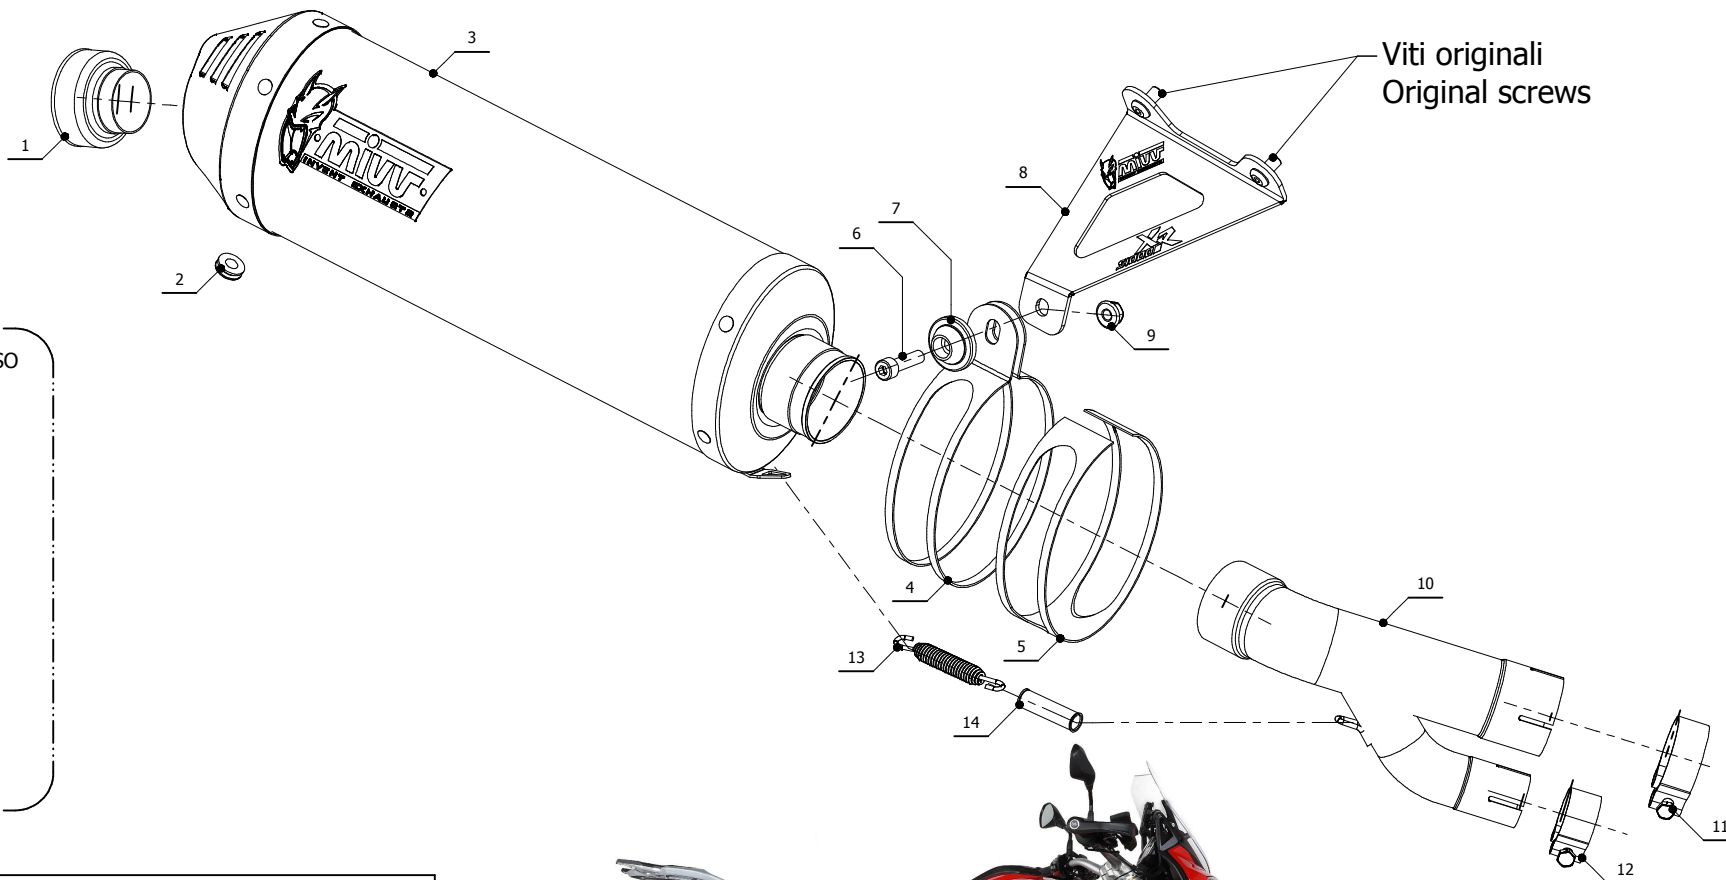

MODEL BMW S 1000 XR

YEAR 2015 ->

LINE SLIP ON

MUFFLER OVAL CARBON CAP

SCHEMATIC

**PARTI OPZIONALI
OPTIONAL PARTS**

COMPONENTI PASSAGGIO BASSO
LOW POSITION PARTS
cod.: 00.73.ACC.036.SE

ELENCO PARTI / PARTS LIST

#	QTÀ / QTY	DESCRIZIONE / DESCRIPTION	CODICE / CODE
1	1	DB killer / DB killer	50.DK.067.0
2	1	Tappo in gomma / Rubber stopper	50.73.266.1
3	1	Silenziatore / Muffler	OVAL CARBON CAP
4	1	Staffa / Bracket	50.SS.002.0
5	1	Protezione in gomma per staffa / Rubber protection for bracket	50.73.041.1
6	1	Vite M8x30 / Screw M8x30	50.73.219.1
7	1	Rondella in alluminio / Aluminium washer	50.73.063.1
8	1	Staffa / Bracket	50.SS.919.0
9	1	Dado M8 flangiato / Flanged nut M8	50.73.393.1
10	1	Tubo di raccordo / Link pipe	9773B027SE
11	1	Fascetta Ø 48/51 mm / Pipe clamp Ø 48/51 mm	50.FA.007.1
12	1	Fascetta Ø 36/39 mm / Pipe clamp Ø 36/39 mm	50.FA.002.1
13	1	Molla media / Middle spring	50.73.359.1
14	1	Tubo in gomma per molla / Rubber pipe for spring	50.73.210.1

APPLICAZIONI / APPLICATIONS

CODICE / CODE	SILENZIATORE / MUFFLER	TUBO / PIPE	FASCETTA / CLAMP
B.027.LEC	CARBONIO (COPPA CARBONIO) / CARBON (CARBON CAP)	INOX / ST.STEEL	INOX / ST.STEEL
B.027.LNC	TITANIO (COPPA CARBONIO) / TITANIUM (CARBON CAP)		