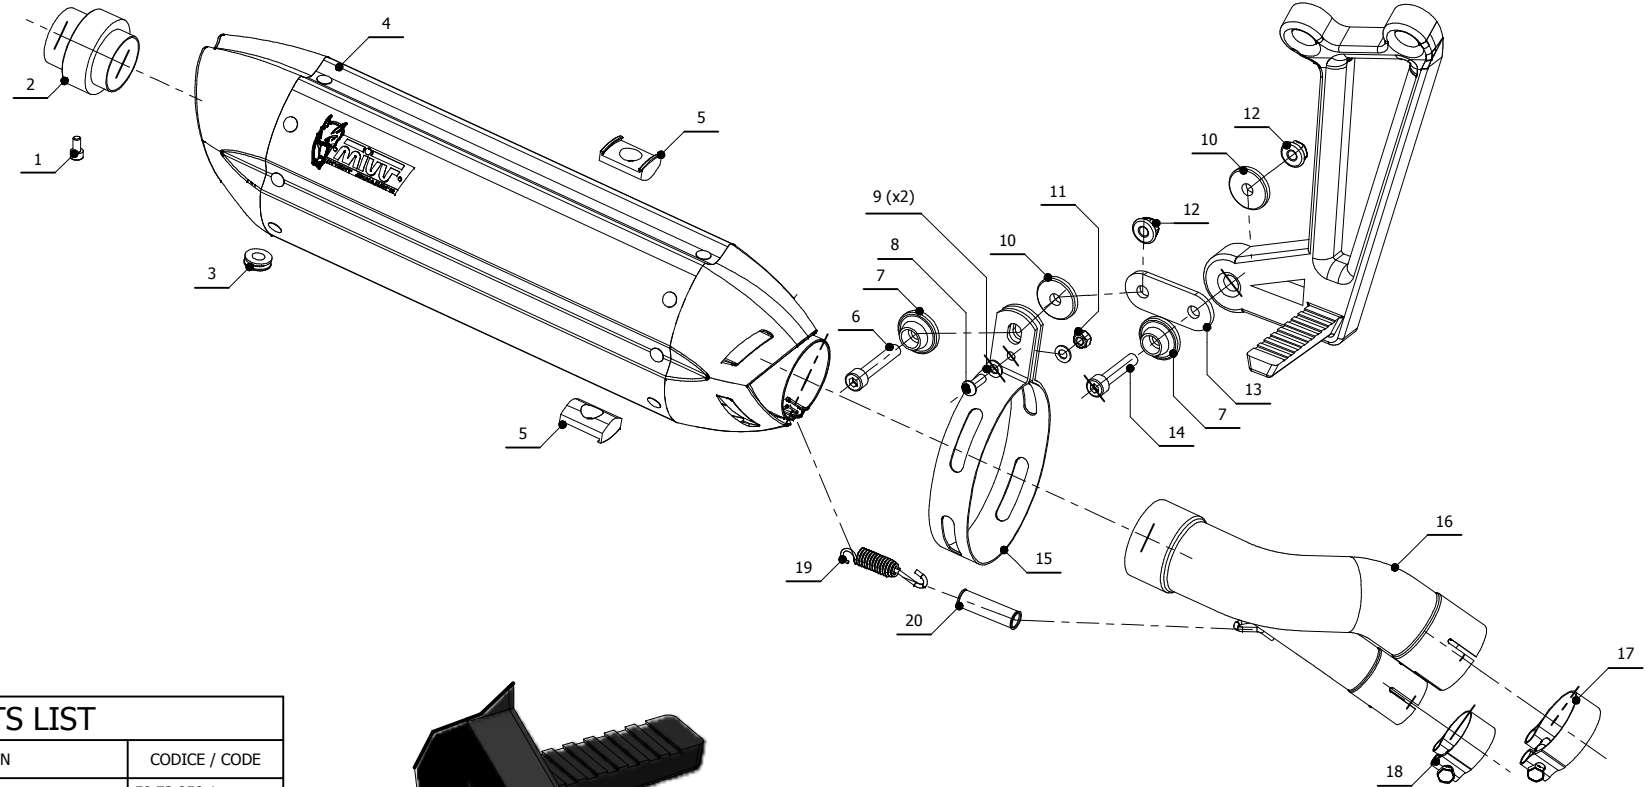

MODEL BMW S 1000 XR

YEAR 2015 ->

LINE SPORT

MUFFLER SUONO

SCHEMATIC

**PARTI OPZIONALI
OPTIONAL PARTS**

COMPONENTI PASSAGGIO ALTO
HIGH POSITION PARTS
cod.: **00.73.ACC.035.S7**

ELENCO PARTI / PARTS LIST

#	QTÀ / QTY	DESCRIZIONE / DESCRIPTION	CODICE / CODE
1	1	Vite M5x10 / Screw M5 x 10	50.73.858.1
2	1	DB killer / DB killer	50.DK.075.0
3	1	Tappo in gomma / Rubber stopper	50.73.266.1
4	1	Silenziatore / Muffler	SUONO 320
5	2	Tassello grande / Rubber big block	50.73.203.1
6	1	Vite M8x45 / Screw M8x45	50.73.602.1
7	2	Rondella in alluminio nera / Black aluminium washer	50.73.221.1
8	1	Vite M6 x 16 / Screw M6 x 16	50.73.175.1
9	2	Rondella M6 / Washer M6	50.72.027.1
10	2	Distanziale in alluminio / Aluminium spacer (Øe.30 Øi.8,5 h.5)	50.73.124.1
11	1	Dado M6 / Nut M6	50.73.146.1
12	2	Dado M8 flangiato / Flanged nut M8	50.73.393.1
13	1	Staffa / Bracket	50.SS.683.0
14	1	Vite M8x40 / Screw M8x40	50.73.075.1
15	1	Staffa in carbonio / Carbon fiber bracket	50.SS.256.1
16	1	Tubo di raccordo / Link pipe	9773B025SE
17	1	Fascetta Ø 48/51 mm / Pipe clamp Ø 48/51 mm	50.FA.007.1
18	1	Fascetta Ø 36/39 mm / Pipe clamp Ø 36/39 mm	50.FA.002.1
19	1	Molla corta / Short Spring	50.73.123.1
20	1	Tubo in gomma per molla / Rubber pipe for spring	50.73.210.1

APPLICAZIONI / APPLICATIONS

CODICE / CODE	SILENZIATORE / MUFFLER	TUBO / PIPE	FASCETTA / CLAMP
B.025.L7	INOX (COPPE CARBONIO) / ST. STEEL (CARBON CAPS)	INOX / ST. STEEL	CARBONIO / CARBON FIBER
B.025.L9	STEEL BLACK		