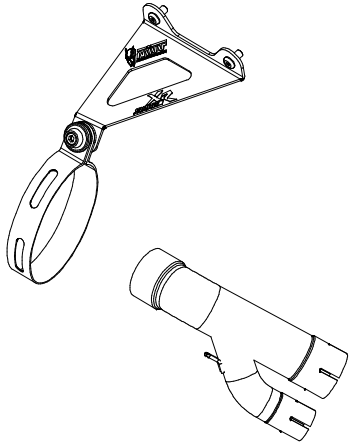

MODEL BMW S 1000 XR

YEAR 2015 ->

LINE SPORT

MUFFLER SUONO

SCHEMATIC

**PARTI OPZIONALI
OPTIONAL PARTS**

COMPONENTI PASSAGGIO ALTO
HIGH POSITION PARTS
cod.: **00.73.ACC.035.S7**

ELENCO PARTI / PARTS LIST

#	QTÀ / QTY	DESCRIZIONE / DESCRIPTION	CODICE / CODE
1	1	Vite M5x10 / Screw M5 x 10	50.73.858.1
2	1	DB killer / DB killer	50.DK.075.0
3	1	Tappo in gomma / Rubber stopper	50.73.266.1
4	1	Silenziatore / Muffler	SUONO 320
5	2	Tassello grande / Rubber big block	50.73.203.1
6	1	Vite M8x45 / Screw M8x45	50.73.602.1
7	2	Rondella in alluminio nera / Black aluminium washer	50.73.221.1
8	1	Vite M6 x 16 / Screw M6 x 16	50.73.175.1
9	2	Rondella M6 / Washer M6	50.72.027.1
10	2	Distanziale in alluminio / Aluminium spacer (Øe.30 Øi.8,5 h.5)	50.73.124.1
11	1	Dado M6 / Nut M6	50.73.146.1
12	2	Dado M8 flangiato / Flanged nut M8	50.73.393.1
13	1	Staffa / Bracket	50.SS.683.0
14	1	Vite M8x40 / Screw M8x40	50.73.075.1
15	1	Staffa in carbonio / Carbon fiber bracket	50.SS.256.1
16	1	Tubo di raccordo / Link pipe	9773B025SE
17	1	Fascetta Ø 48/51 mm / Pipe clamp Ø 48/51 mm	50.FA.007.1
18	1	Fascetta Ø 36/39 mm / Pipe clamp Ø 36/39 mm	50.FA.002.1
19	1	Molla corta / Short Spring	50.73.123.1
20	1	Tubo in gomma per molla / Rubber pipe for spring	50.73.210.1

APPLICAZIONI / APPLICATIONS

CODICE / CODE	SILENZIATORE / MUFFLER	TUBO / PIPE	FASCETTA / CLAMP
B.025.L7	INOX (COPPE CARBONIO) / ST. STEEL (CARBON CAPS)	INOX / ST. STEEL	CARBONIO / CARBON FIBER
B.025.L9	STEEL BLACK		