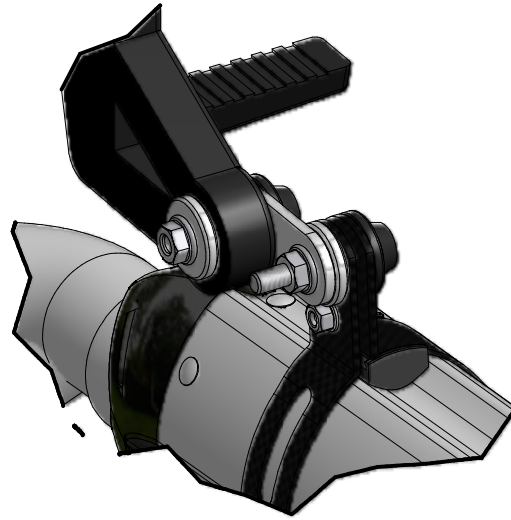

MODEL BMW S 1000 XR

YEAR 2015 ->

LINE SPORT

MUFFLER SUONO

SCHEMATIC

**PARTI OPZIONALI
OPTIONAL PARTS**

COMPONENTI PASSAGGIO ALTO
HIGH POSITION PARTS
cod.: **00.73.ACC.035.S7**

ELENCO PARTI / PARTS LIST

#	QTÀ / QTY	DESCRIZIONE / DESCRIPTION	CODICE / CODE
1	1	Vite M5x10 / Screw M5 x 10	50.73.858.1
2	1	DB killer / DB killer	50.DK.075.0
3	1	Tappo in gomma / Rubber stopper	50.73.266.1
4	1	Silenziatore / Muffler	SUONO 320
5	2	Tassello grande / Rubber big block	50.73.203.1
6	1	Vite M8x45 / Screw M8x45	50.73.602.1
7	2	Rondella in alluminio nera / Black aluminium washer	50.73.221.1
8	1	Vite M6 x 16 / Screw M6 x 16	50.73.175.1
9	2	Rondella M6 / Washer M6	50.72.027.1
10	2	Distanziale in alluminio / Aluminium spacer (Øe.30 Øi.8,5 h.5)	50.73.124.1
11	1	Dado M6 / Nut M6	50.73.146.1
12	2	Dado M8 flangiato / Flanged nut M8	50.73.393.1
13	1	Staffa / Bracket	50.SS.683.0
14	1	Vite M8x40 / Screw M8x40	50.73.075.1
15	1	Staffa in carbonio / Carbon fiber bracket	50.SS.256.1
16	1	Tubo di raccordo / Link pipe	9773B025SE
17	1	Fascetta Ø 48/51 mm / Pipe clamp Ø 48/51 mm	50.FA.007.1
18	1	Fascetta Ø 36/39 mm / Pipe clamp Ø 36/39 mm	50.FA.002.1
19	1	Molla corta / Short Spring	50.73.123.1
20	1	Tubo in gomma per molla / Rubber pipe for spring	50.73.210.1

APPLICAZIONI / APPLICATIONS

CODICE / CODE	SILENZIATORE / MUFFLER	TUBO / PIPE	FASCETTA / CLAMP
B.025.L7	INOX (COPPE CARBONIO) / ST. STEEL (CARBON CAPS)	INOX / ST. STEEL	CARBONIO / CARBON FIBER
B.025.L9	STEEL BLACK		