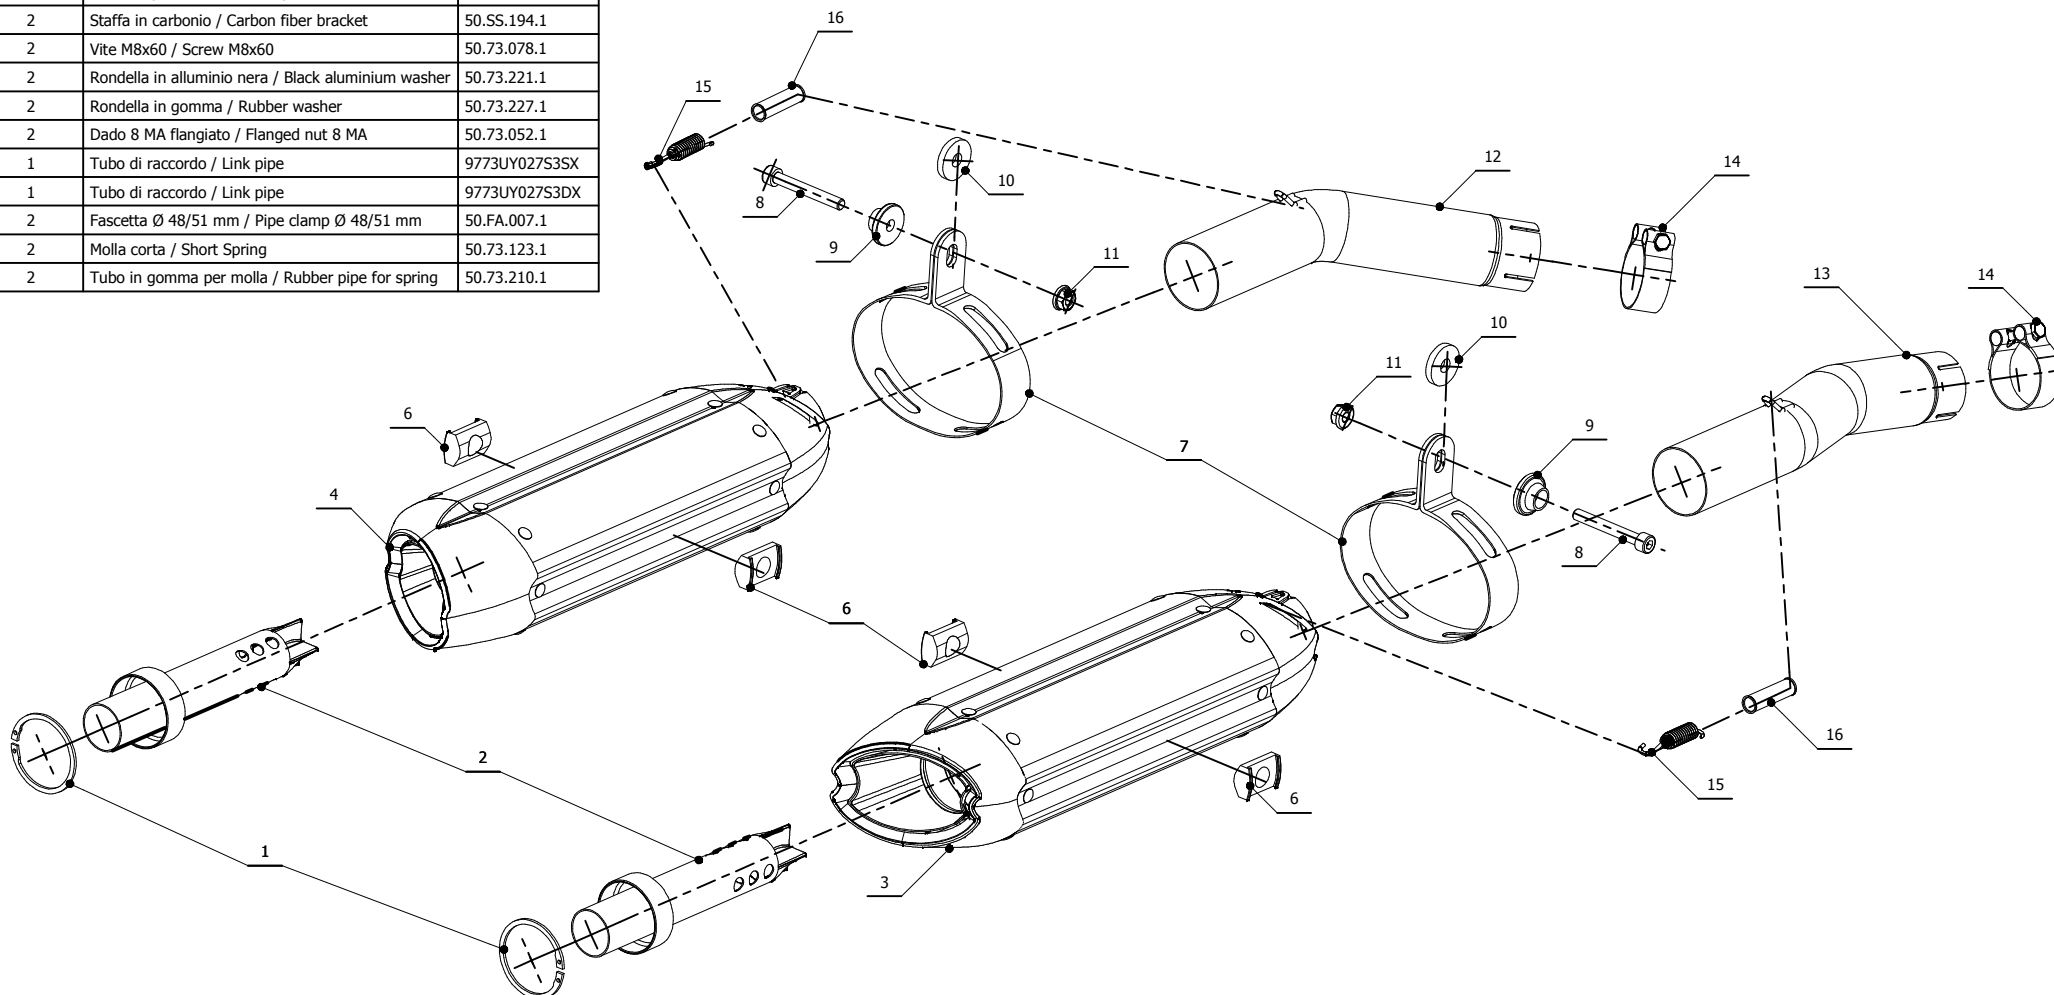

**ELENCO PARTI / PARTS LIST**

#	QTÀ / QTY	DESCRIZIONE / DESCRIPTION	CODICE / CODE
1	2	Anello Seger / Seger ring	50.73.218.1
2	2	DB killer / DB killer	50.DK.024.0
3	1	Silenziatore destro / Right muffler	SUONO DX
4	1	Silenziatore sinistro / Left muffler	SUONO SX
5			
6	4	Tassello grande / Rubber big block	50.73.203.1
7	2	Staffa in carbonio / Carbon fiber bracket	50.SS.194.1
8	2	Vite M8x60 / Screw M8x60	50.73.078.1
9	2	Rondella in alluminio nera / Black aluminium washer	50.73.221.1
10	2	Rondella in gomma / Rubber washer	50.73.227.1
11	2	Dado 8 MA flangiato / Flanged nut 8 MA	50.73.052.1
12	1	Tubo di raccordo / Link pipe	9773UY027S3SX
13	1	Tubo di raccordo / Link pipe	9773UY027S3DX
14	2	Fascetta Ø 48/51 mm / Pipe clamp Ø 48/51 mm	50.FA.007.1
15	2	Molla corta / Short Spring	50.73.123.1
16	2	Tubo in gomma per molla / Rubber pipe for spring	50.73.210.1

**APPLICAZIONI / APPLICATIONS**

CODICE / CODE	TUBO / PIPE	SILENZIATORE / MUFFLER	FASCETTA / CLAMP
UY.027.L7	INOX / ST. STEEL	CARBONIO E TITANIO / CARBON FIBER AND TITANIUM	CARBONIO / CARBON FIBER