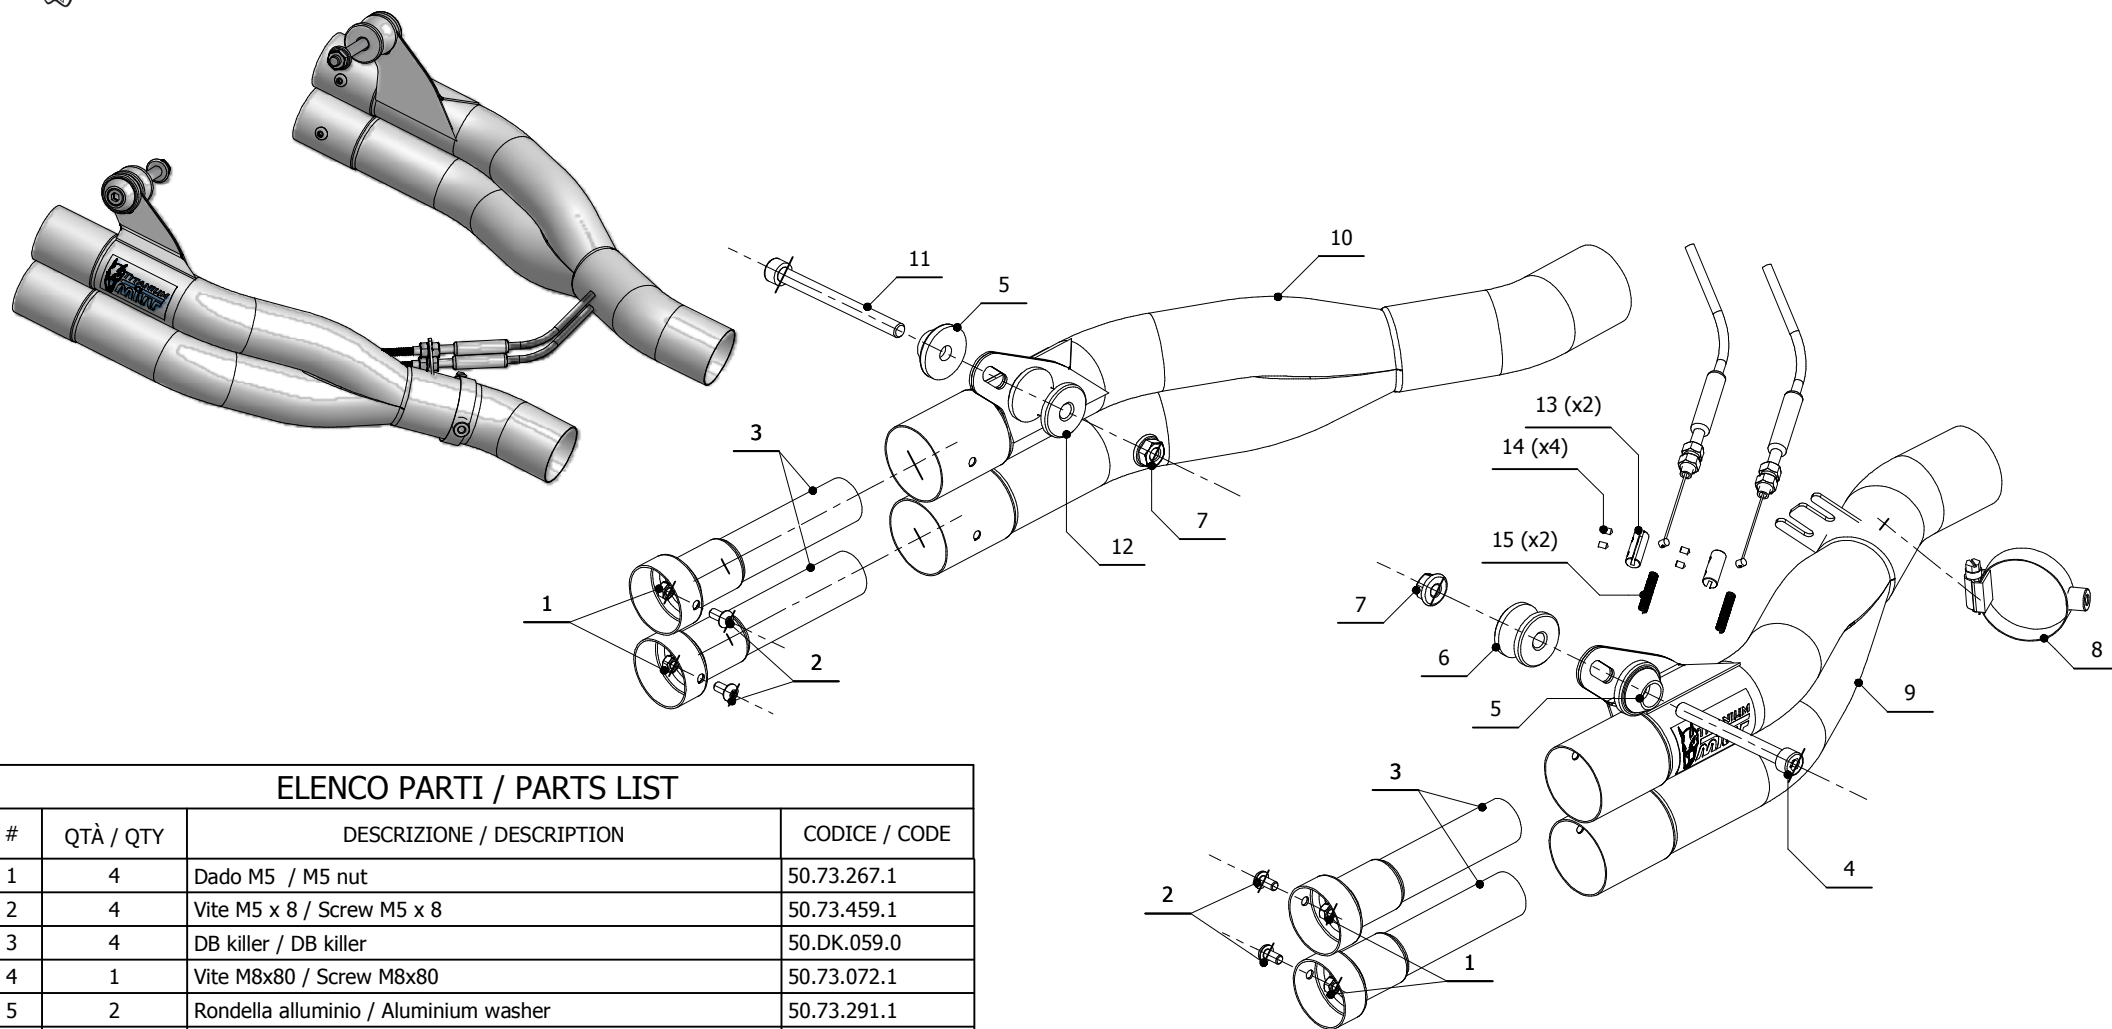

MODEL KAWASAKI Z1000

YEAR 2010 -2013

LINE SPORT

MUFFLER DOUBLE GUN

SCHEMATIC

ELENCO PARTI / PARTS LIST

#	QTÀ / QTY	DESCRIZIONE / DESCRIPTION	CODICE / CODE
1	4	Dado M5 / M5 nut	50.73.267.1
2	4	Vite M5 x 8 / Screw M5 x 8	50.73.459.1
3	4	DB killer / DB killer	50.DK.059.0
4	1	Vite M8x80 / Screw M8x80	50.73.072.1
5	2	Rondella alluminio / Aluminium washer	50.73.291.1
6	1	Distanziale in alluminio / Aluminium spacer (Øe.30 Øi.8,5 h.20)	50.SS.056.1
7	2	Dado M8 flangiato / Flanged nut M8	50.73.052.1
8	1	Fascetta con bussola / Pipe clamp with bush	50.73.333.0
9	1	Silenziatore destro / Right muffler	DOUBLE GUN
10	1	Silenziatore sinistro / Left muffler	DOUBLE GUN
11	1	Vite M8x90 / Screw M8x90	50.73.073.1
12	1	Distanziale in alluminio / Aluminium spacer (Øe.30 Øi.8,5 h.30)	50.SS.054.1
13	2	Morsetti in alluminio / Aluminium clamps	50.73.138.1
14	4	Grani M3 / Grub screws M3	50.73.140.1
15	2	Molla / Spring	50.73.142.1

APPLICAZIONI / APPLICATIONS

CODICE / CODE	TUBO / PIPE	SILENZIATORE / MUFFLER
K.025.SDG	////	TITANIO / TITANIUM